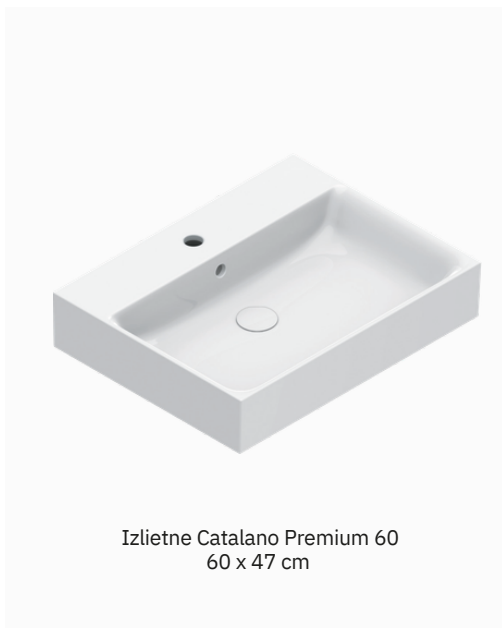

PROKAPITAL

Blue Marine° Residence

Sanmezglu apdare KOLEKCIJA "SAND"

GRIESTI

Sanmezglu griesti un sienas daļa līdz flīzējumam balti bez pigmenta, pusmatēti

IEBŪVĒTIE GAISMEKĻI

Arkos Light DOT ROUND FIX IP54

Blue Marine° Residence

Sanmezglu komplektācija KOLEKCIJA "SAND"

Blue Marine° Residence

Sanmezglu komplektācija KOLEKCIJA "SAND"

Vannas maisītājs Hansgrohe Ecostat
Fine ar termostatu un rokas dušu
Pulsify Select S 105, hroms

Vanna PAA Vario nišā vai ar noapaļotu stūri, XL 1850 x 800 cm
(vai L 1700 x 750 cm), ar sifonu, akmens masa Glossy Alpine White

Dušas sistēma ar termostatu Hansgrohe
VERNIS Blend 200 1 jet, hroms

Dušas siena Stikla Serviss
Conforto 90 x 200 cm, hroms
+ caurspīdīgs stikls

Dušas traps ACO Shower Drain C 885 mm,
ar montāžu pie sienas un flīzētu
dekoratīvo uzliku, nerūsējošais tērauds