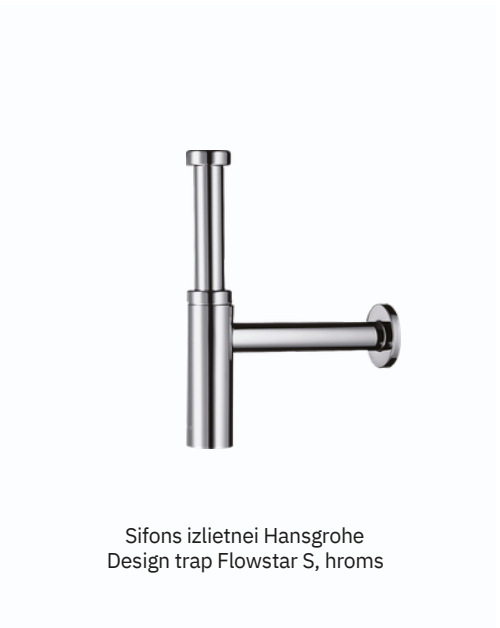

Blue Marine° Residence

Sanmezglu komplektācija KOLEKCIJA "RIVERSTONE"