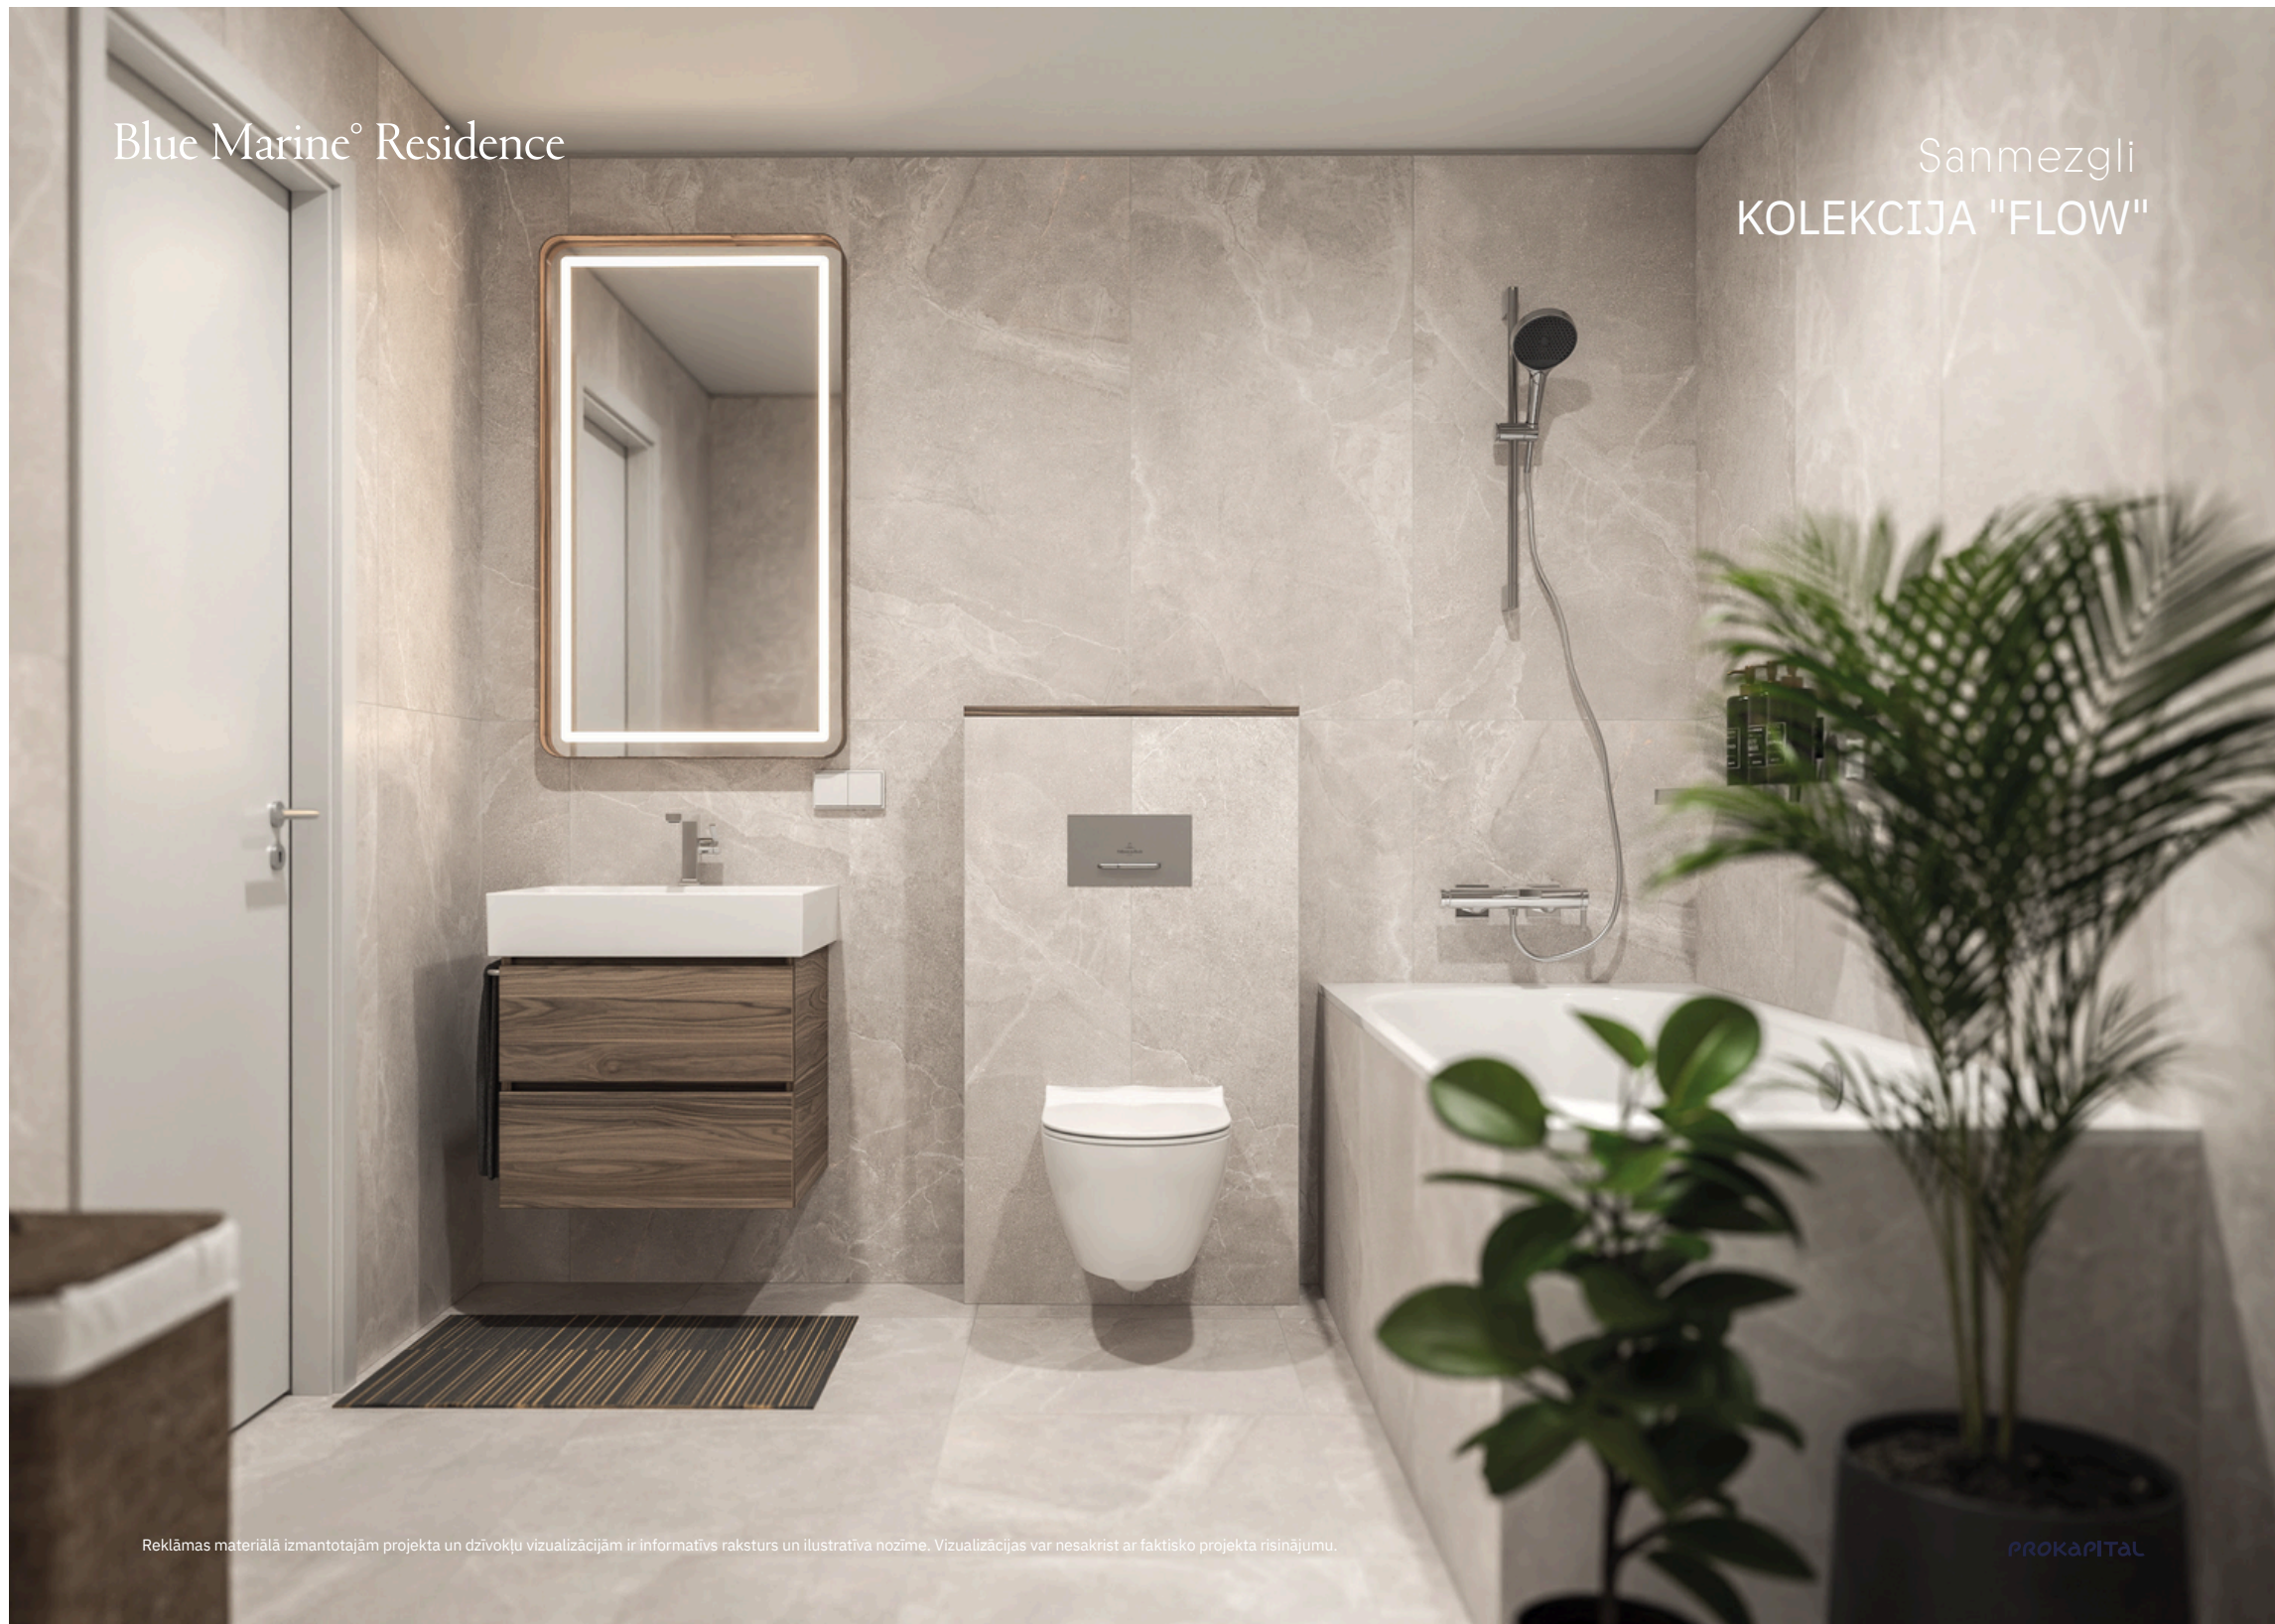

Blue Marine° Residence

Sanmezgli
KOLEKCIJA "FLOW"

Reklāmas materiālā izmantotajām projekta un dzīvokļu vizualizācijām ir informatīvs raksturs un ilustratīva nozīme. Vizualizācijas var nesakrist ar faktisko projekta risinājumu.

PROKAPITAL