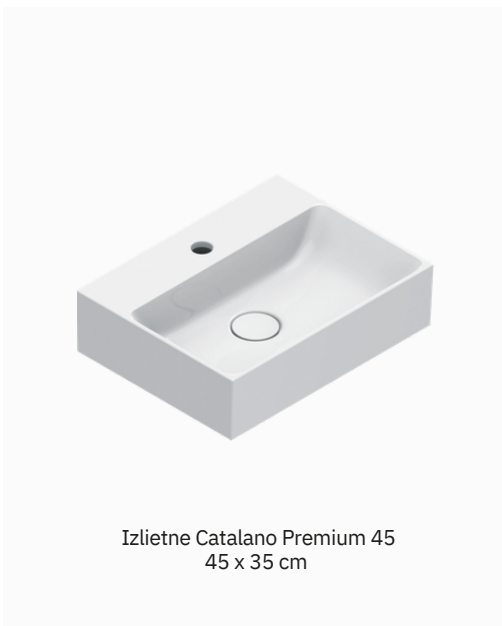

PROKAPITAL

Blue Marine° Residence

Sanmezglu apdare KOLEKCIJA "AQUARELLE"

GRIESTI

Sanmezglu griesti un sienas daļa līdz flīzējumam balti bez pigmenta, pusmatēti

IEBŪVĒTIE GAISMEKĻI
Arkos Light DOT ROUND FIX IP54

GRĪDA
Mirage Elysian EY07 Travertine Light
60 x 60 cm, matēta

SIENAS
Mirage Elysian EY07 Travertine Light
60 x 120 cm, matēta

Blue Marine° Residence

Sanmezglu komplektācija KOLEKCIJA "AQUARELLE"

Blue Marine° Residence

Sanmezglu komplektācija KOLEKCIJA "AQUARELLE"

Vannas maisītājs ar termostatu
Hansgrohe Tecturis E un rokas dušu
Rainfinity Shower set 130 3jet, hroms

Vanna PAA Vario nišā vai ar noapaļotu stūri, XL 1850 x 800 cm
(vai L 1700 x 750 cm), ar sifonu, akmens masa Glossy Alpine White