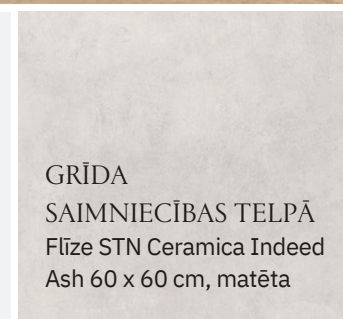

PROKAPITAL

Blue Marine° Residence

Dzīvojamās telpas KOLEKCIJA "AQUARELLE"

GRIESTI
Balti bez pigmenta, matēti

Blue Marine° Residence

Sanmezgli
KOLEKCIJA "AQUARELLE"

Reklāmas materiālā izmantotajām projekta un dzīvokļu vizualizācijām ir informatīvs raksturs un ilustratīva nozīme. Vizualizācijas var nesakrist ar faktisko projekta risinājumu.