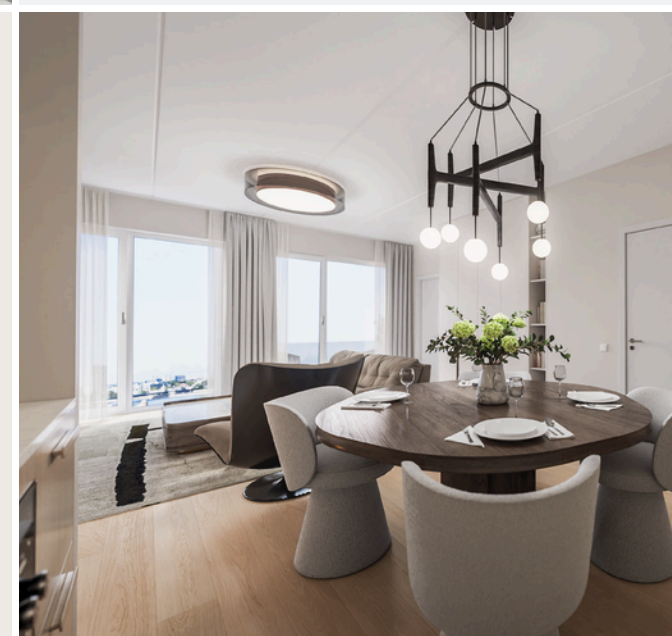

GRIESTI
Balti bez pigmenta, matēti