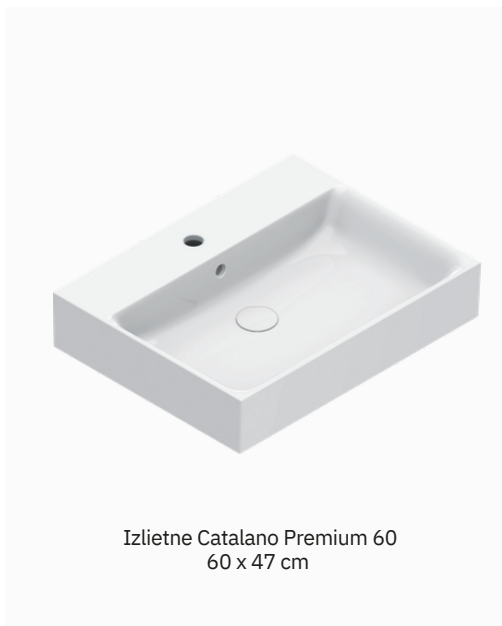

GRĪDA
Mirage Elysian EY07 Travertine Light
60 x 60 cm, matēta

SIENAS
Mirage Elysian EY07 Travertine Light
60 x 120 cm, matēta

Blue Marine° Residence

Sanmezglu komplektācija KOLEKCIJA "AQUARELLE"

Blue Marine° Residence

Sanmezglu komplektācija KOLEKCIJA "AQUARELLE"

Vannas maisītājs ar termostatu
Hansgrohe Tecturis E un rokas dušu
Rainfinity Shower set 130 3jet, hroms

Vanna PAA Vario nišā vai ar noapaļotu stūri, XL 1850 x 800 cm
(vai L 1700 x 750 cm), ar sifonu, akmens masa Glossy Alpine White