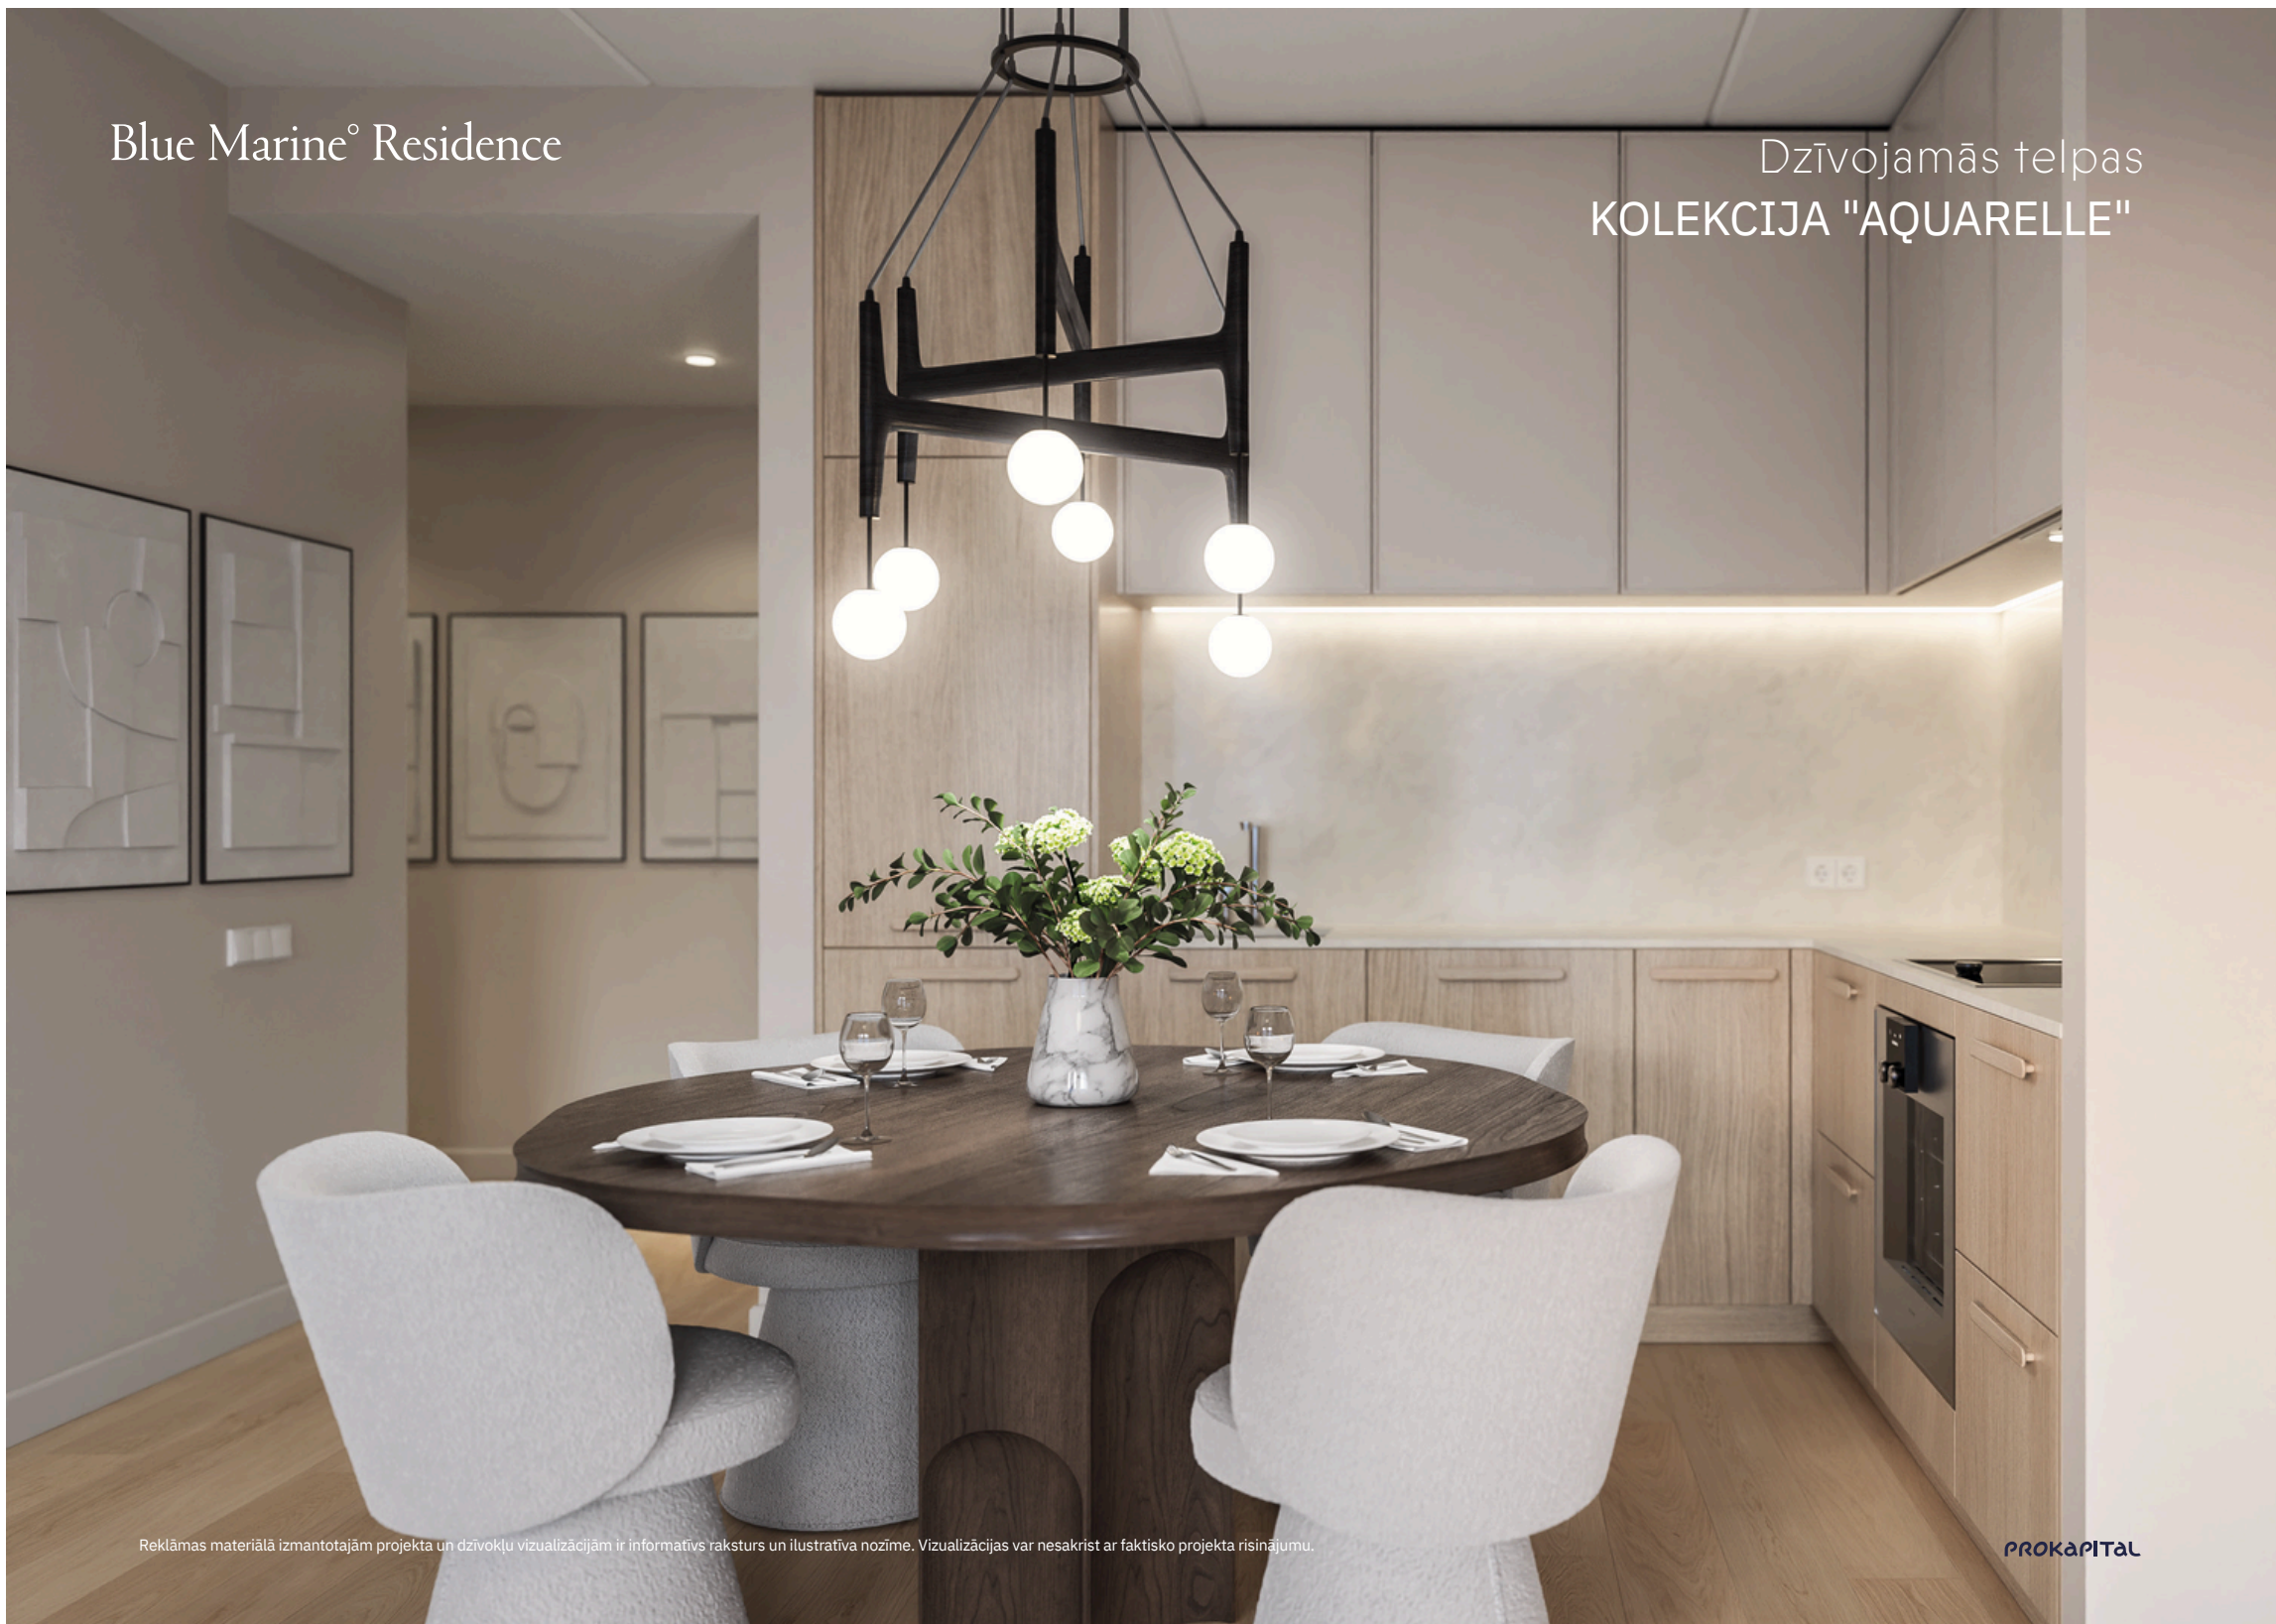

Blue Marine° Residence

Dzīvojamās telpas
KOLEKCIJA "AQUARELLE"

Reklāmas materiālā izmantotajām projekta un dzīvokļu vizualizācijām ir informatīvs raksturs un ilustratīva nozīme. Vizualizācijas var nesakrist ar faktisko projekta risinājumu.

PROKAPITAL